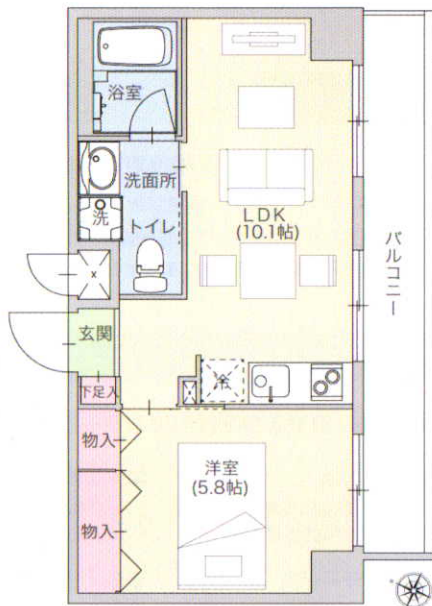

【ディアコートたまプラーザ】

モデルルーム/Bタイプ

Btype
1LDK

◇専有面積 / 33.93 m² 坪 10.26 坪

1R~1LDK
全10タイプ

1R~1LDK

賃料 **63,000円** ~ **149,000円**
共益費:20,000円 礼金:1ヶ月 敷金:1ヶ月(保証金なし)

Dtype
1ROOM