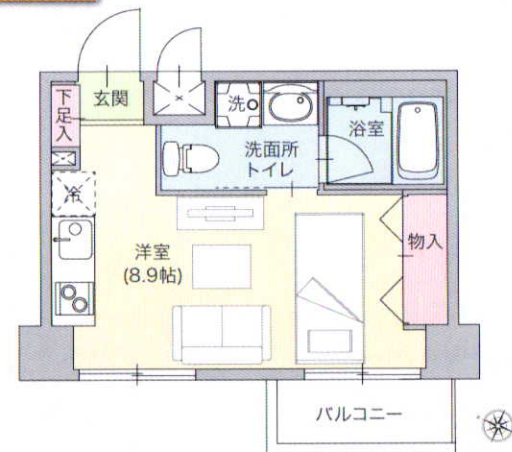

1R~1LDK
全10タイプ

1R~1LDK

賃料 **63,000円** ~ **149,000円**
共益費:20,000円 礼金:1ヶ月 敷金:1ヶ月(保証金なし)

Dtype
1ROOM

◇専有面積 / 22.46 m² 坪 6.79 坪